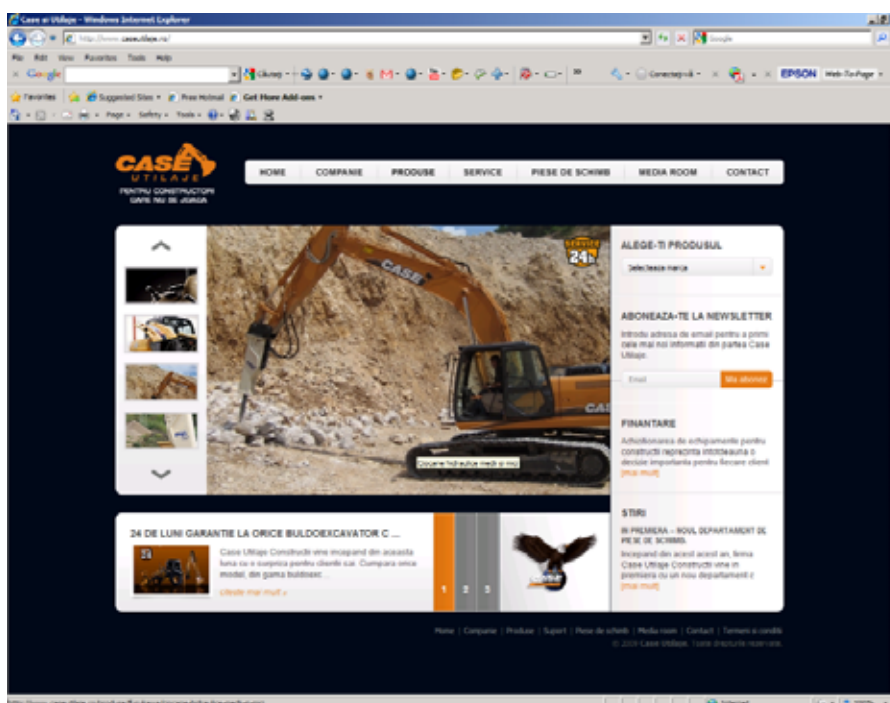

# Un site pentru constructorii care nu se joacă

Anul 2010 a venit cu noutăți din partea societății CASE Utilaje Construcții, importator pentru România al mărcilor CASE, FRD, CESAB, JMBH, OM, TRIMAN, DUMEC și Rock Oil, sub forma unui site profesionist dedicat nu numai prezentărilor de produse pentru viitorii cumpărători, dar și clienților săi. Toți cei care accesează [www.caseutilaje.ro](http://www.caseutilaje.ro) au o surpriză plăcută, datorită graficii dinamice, ce oferă în primul rând multe imagini, informații ușor de accesat și mai ales, succinte, fără cuvinte inutile care să răpească din timpul vizitatorului.

facilita vizitarea sa de către cei interesați, fără a intra în detalii, lucru greu de realizat într-un articol de revistă, datorită numărului mare de informații cuprinse.

Pagina principală, cea care creează prima impresie a unui vizitator nou, impresie care de obicei rămâne și la următoarele accesări, este centrată pe imagini ce oferă o idee concentrată asupra activității de vânzări, de întreținere dar și de servicii after-sales. Aici se pot viziona într-un minut principalele mărci și utilaje oferite de către importatorul CASE Utilaje Construcții, dar și alte produse precum echipamente sau uleiuri de înaltă performanță.